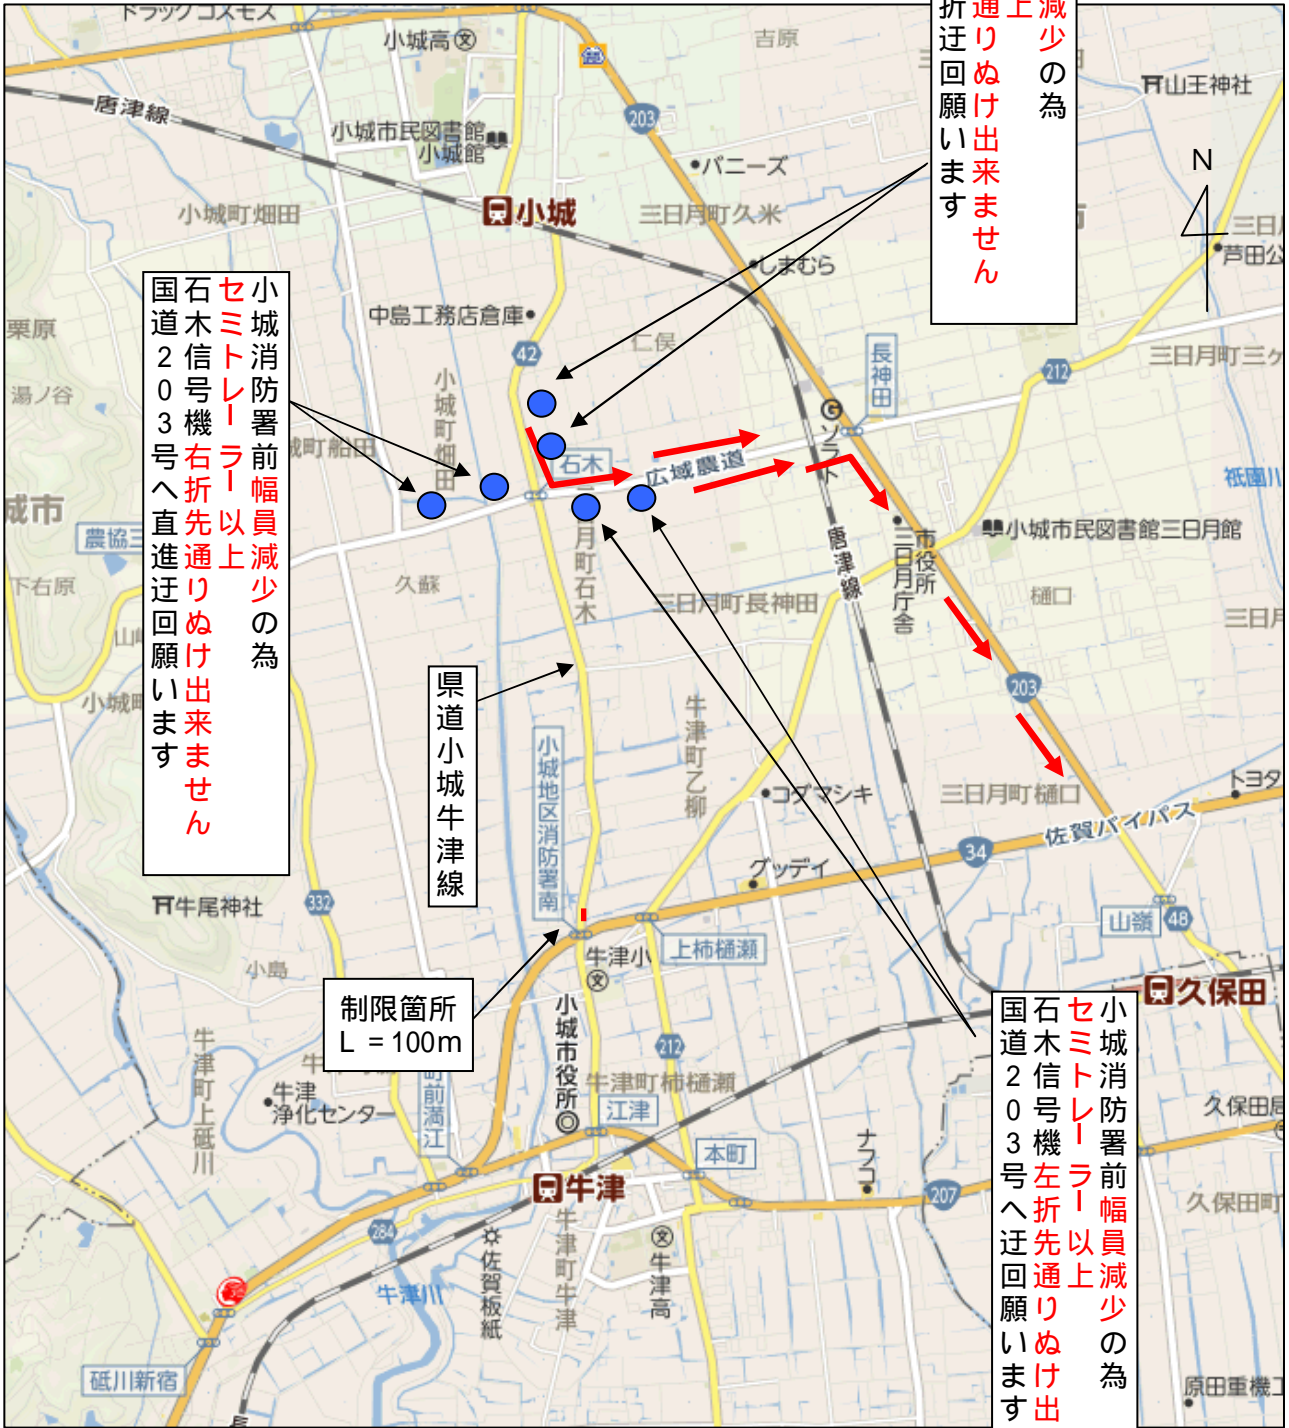

# 規制内容及び迂回路図

小城消防署前幅員減少の為  
セミトラレー以上  
石木信号機直進先通りぬけ出来ません  
国道203号へ左折迂回願います

 迂回路  
 制限看板

小城消防署前幅員減少の為  
セミトラレー以上  
石木信号機右折先通りぬけ出来ません  
国道203号へ直進迂回願います

小城消防署前幅員減少の為  
セミトラレー以上  
石木信号機左折先通りぬけ出来ません  
国道203号へ迂回願います

制限箇所  
L = 100m