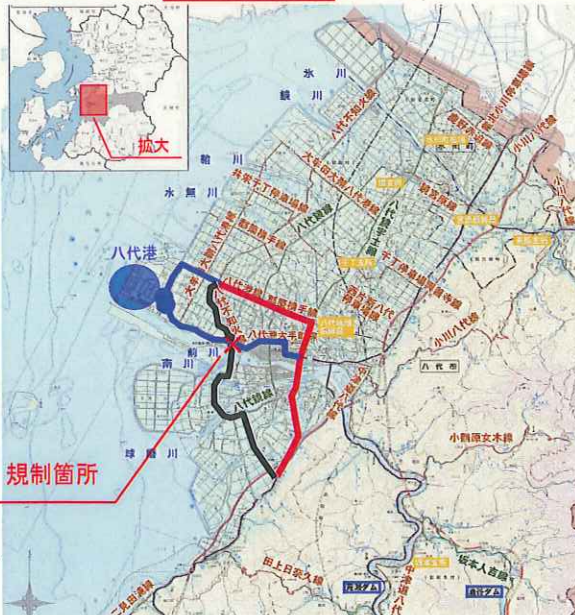

大型車夜間全面通行止めのお知らせ (県道338号 八代不知火線(新浜町交差点))

このたび、県道338号八代不知火線(新浜町交差点)において、交差点の舗装工事を行うため、下記のとおり大型車夜間全面通行止めを実施します。
ご迷惑をおかけしますが、ご理解とご協力をお願いいたします。

記

1. 1 場 所 八代市新浜町交差点
2. 2 規制内容 **夜間全面通行止め**
   (大型車6t以上)
3. 3 規制期間 **平成24年2月8日(水)～平成24年3月19日(月)**
4. 4 規制時間 **21:00～6:00**
5. 5 規制箇所 下図のとおり
   迂回路 国道3号～県道八代鏡宇土線～県道八代港線

位置図