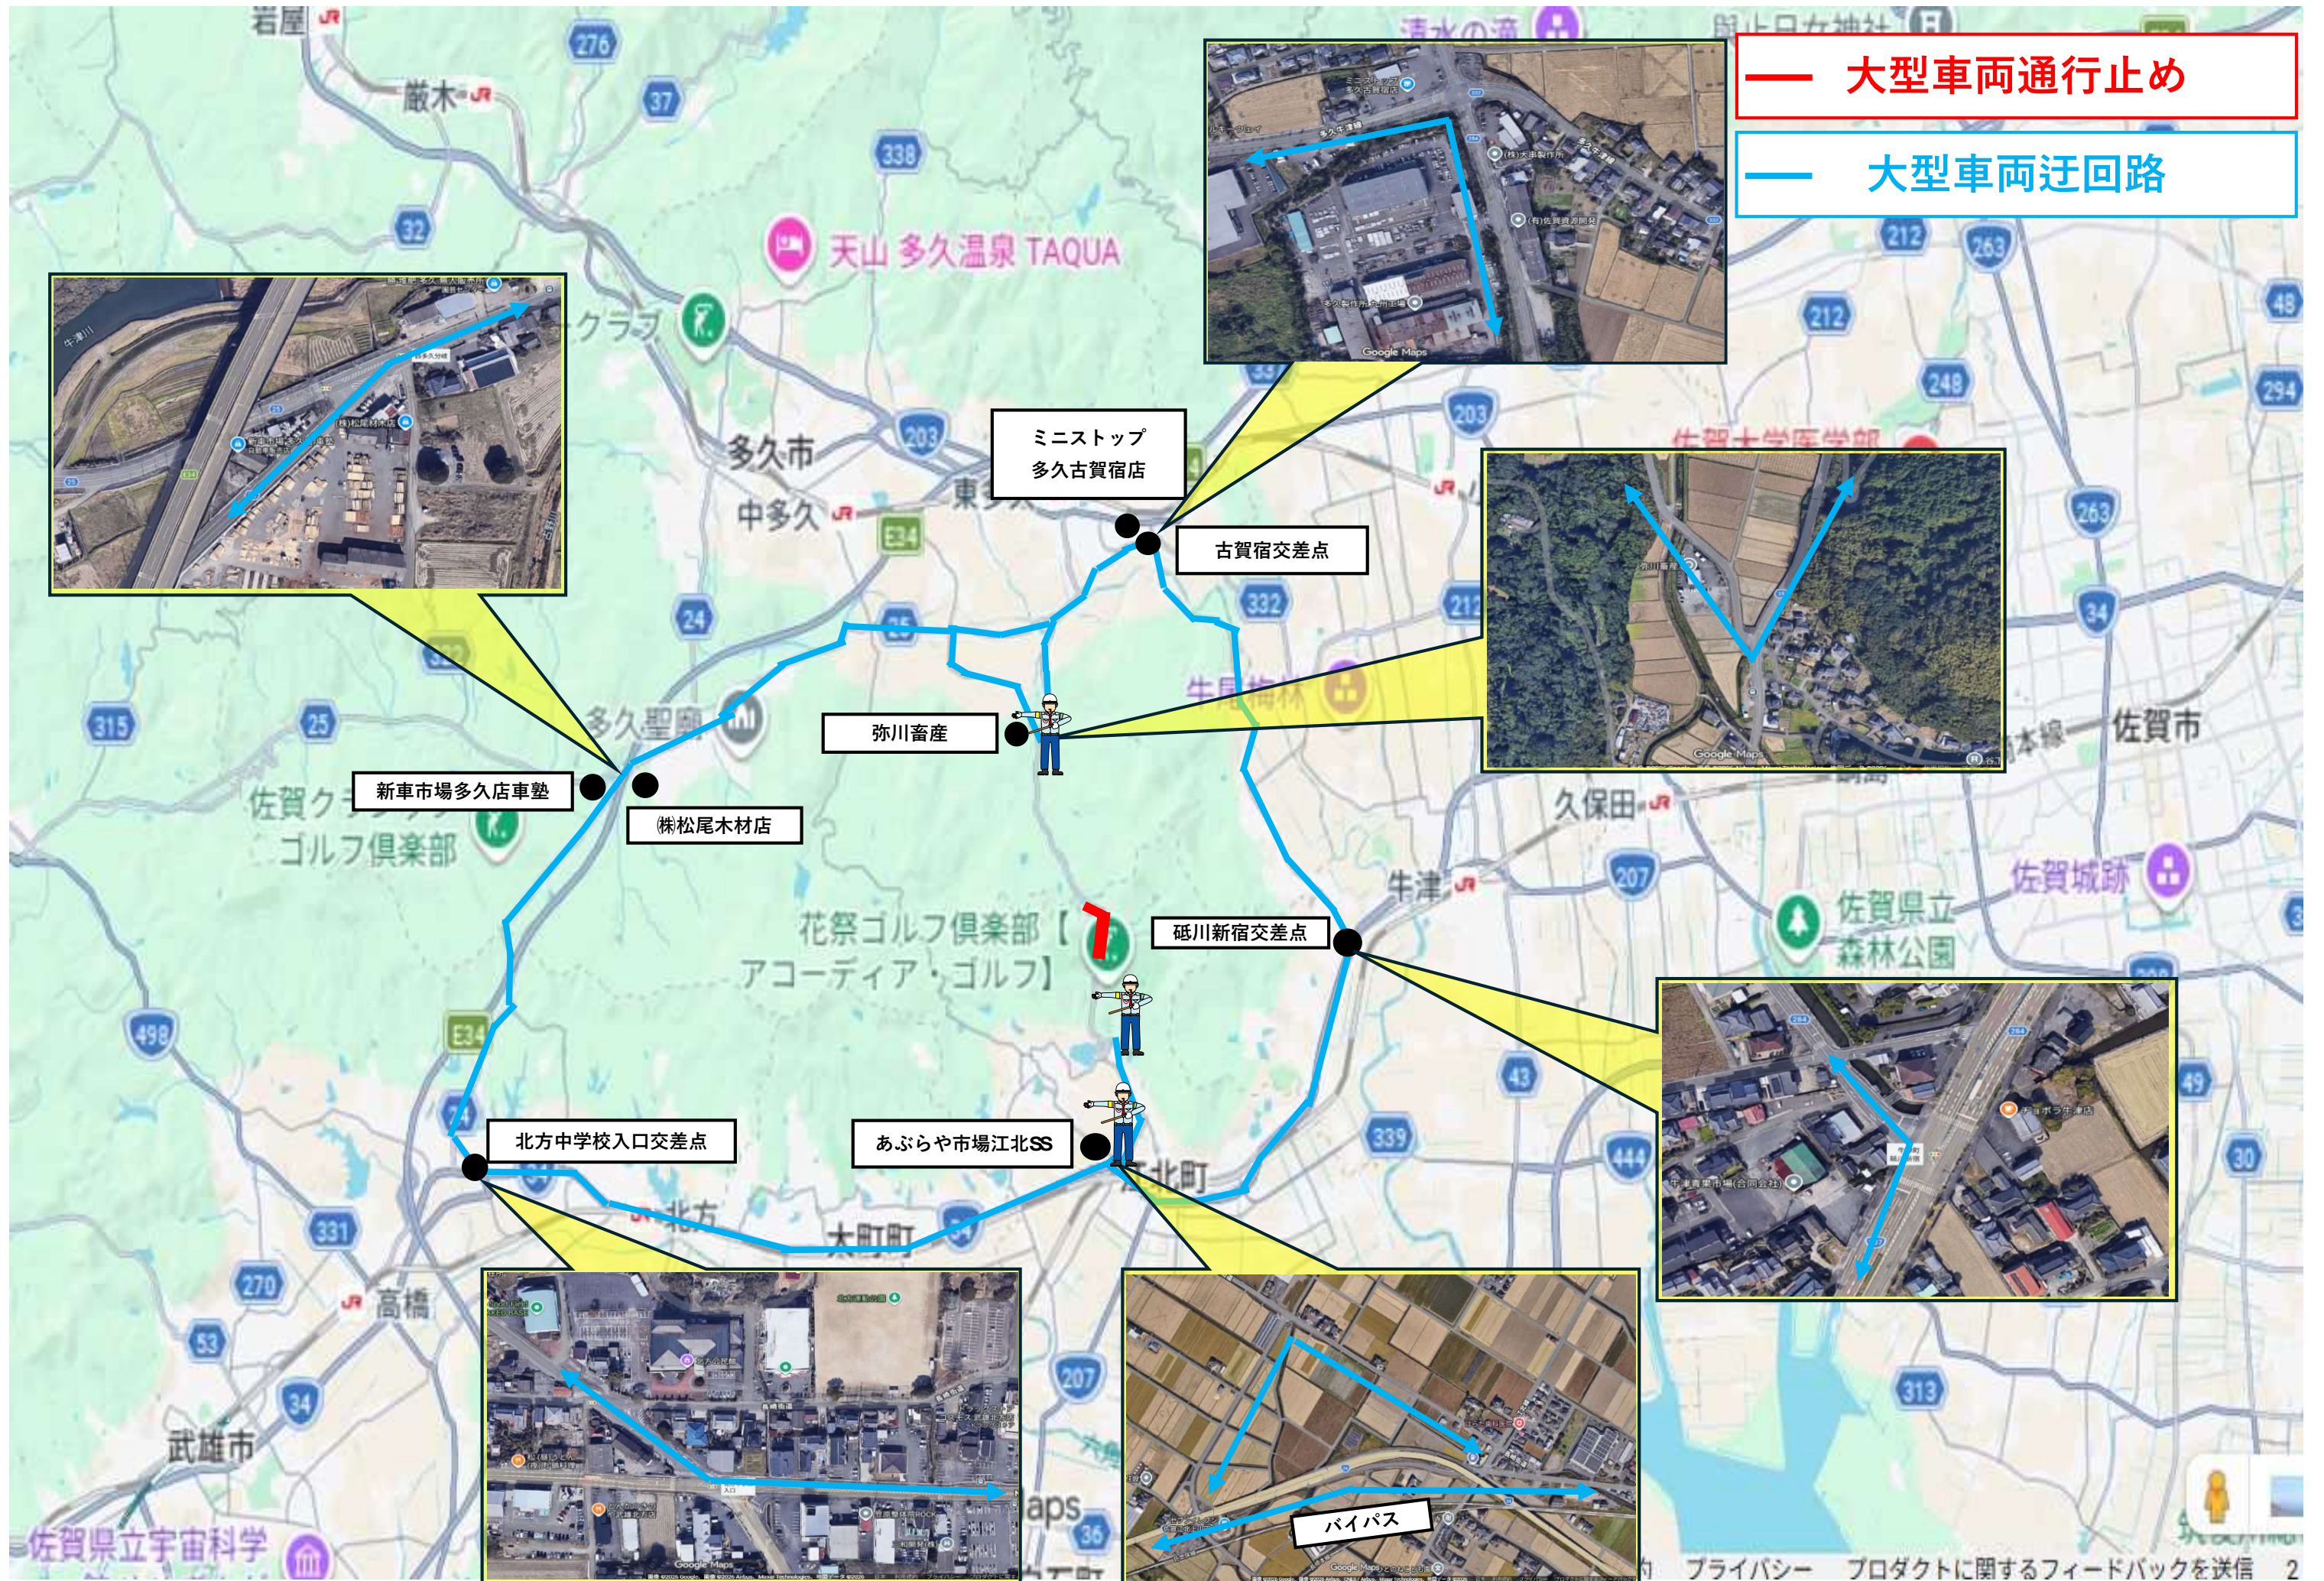

# 多久江北線(鈴山峠)工事に伴う大型車両交通規制図 —— 大型車両通行止め

# 多久江北線(鈴山峠)工事に伴う大型車両交通規制図

— 大型車両通行止め

— 大型車両迂回路

ミニストップ  
多久古賀宿店

古賀宿交差点

弥川畜産

新車市場多久店車塾

株松尾木材店

砥川新宿交差点

北方中学校入口交差点

あぶらや市場江北SS

バイパス