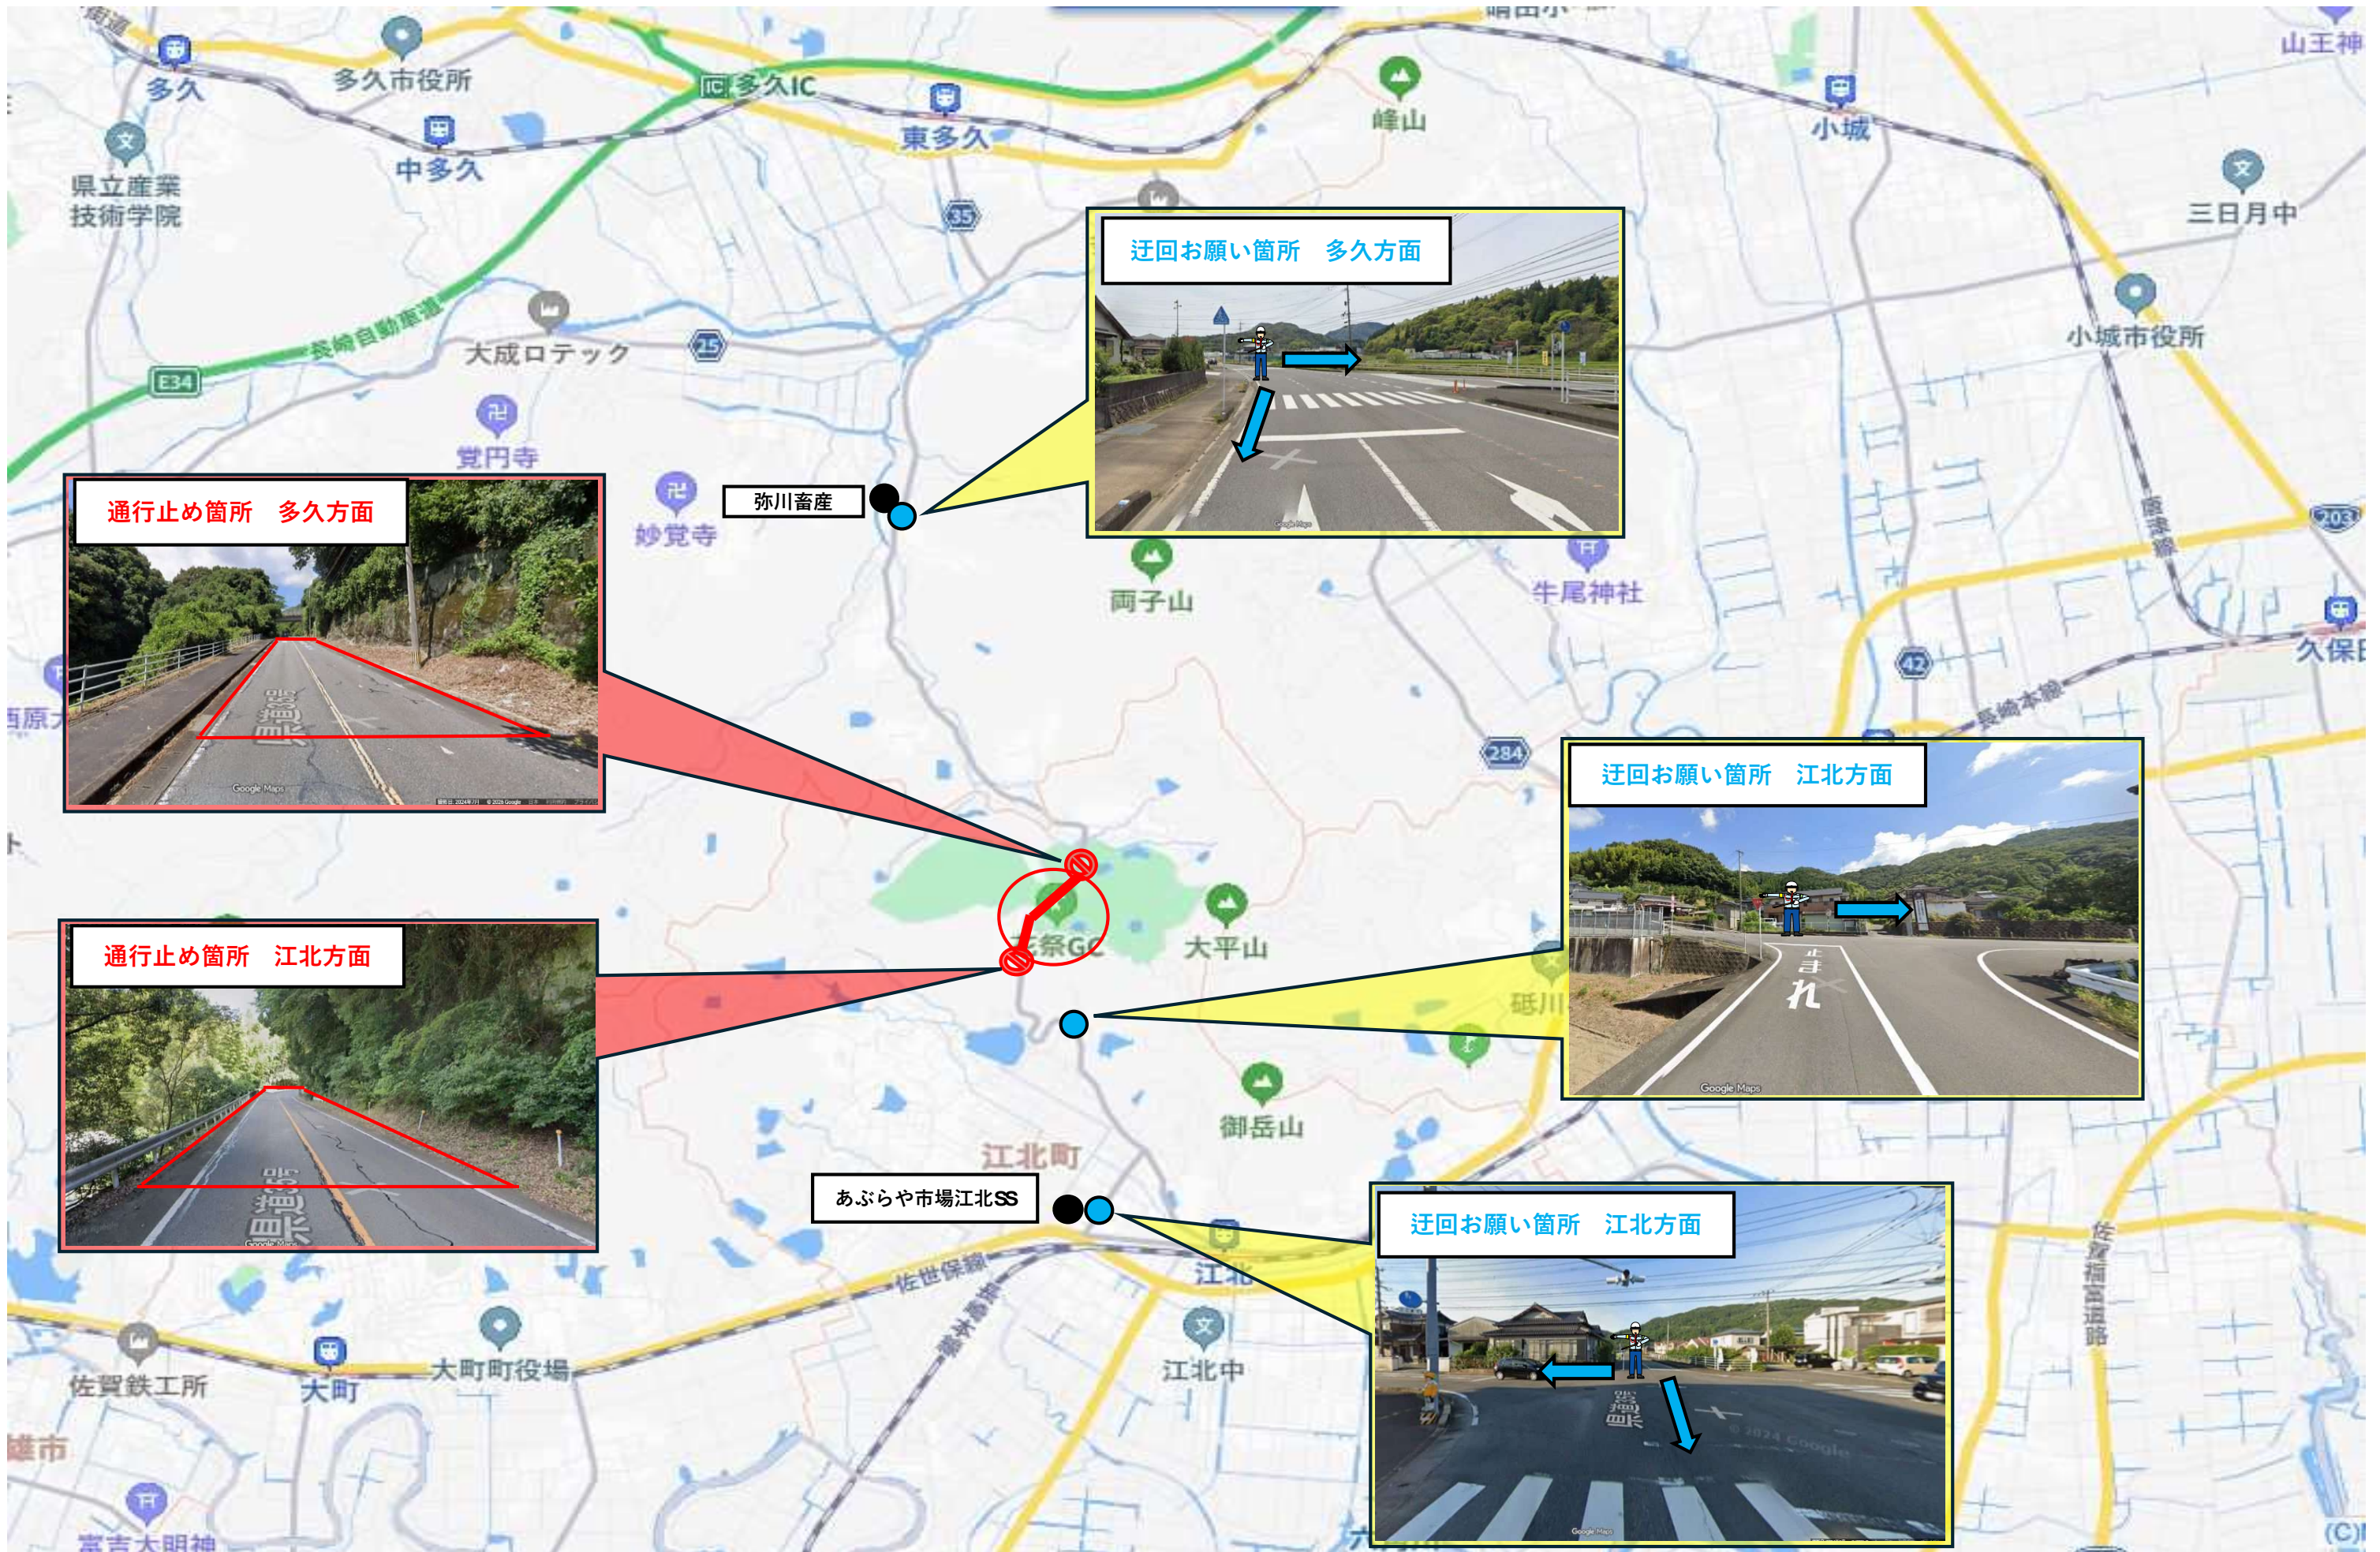

# 多久江北線(鈴山峠)工事に伴う大型車両交通規制図 —— 大型車両通行止め

# 多久江北線(鈴山峠)工事に伴う大型車両交通規制図

— 大型車両通行止め

— 大型車両迂回路

ミニストップ  
多久古賀宿店

古賀宿交差点

弥川畜産

新車市場多久店車塾

株松尾木材店

砥川新宿交差点

北方中学校入口交差点

あぶらや市場江北SS

バイパス